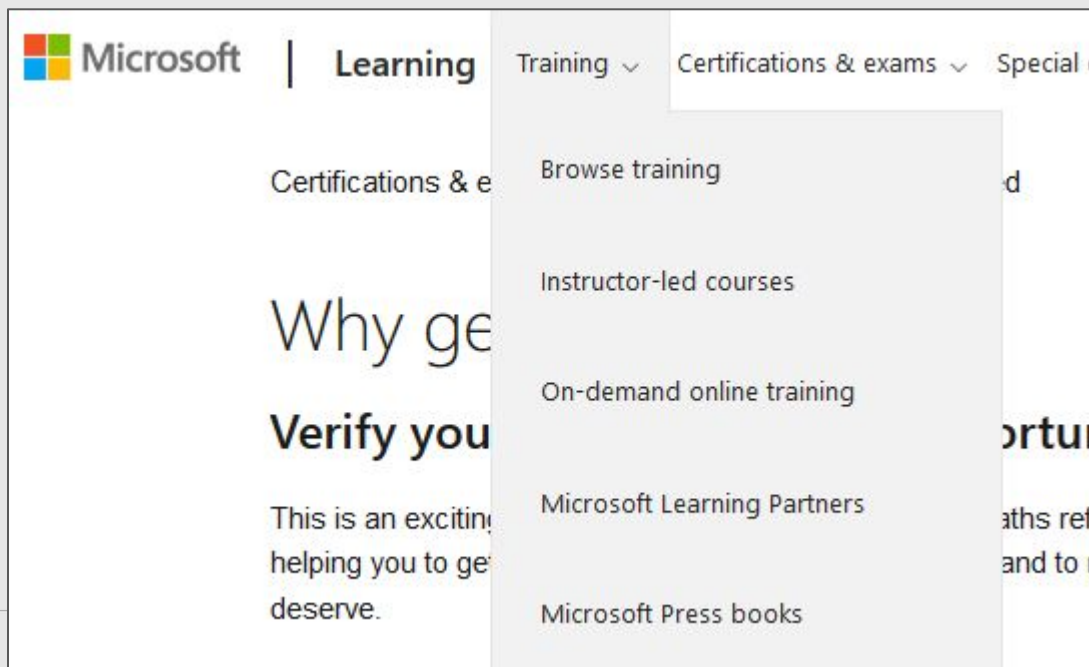

Caminho das Pedras

Para seguir nos estudos e tirar a certificação Red Hat, o mais indicado atualmente seria o RHLS (Red Hat Learning Subscription). Uma subscrição com prazo de 1 ano, acesso ao material oficial, lab online e pode ser adquirido com ou sem exames.

Atualmente com mais de 60 cursos disponíveis (Platform, DevOps, Middleware, Cloud, etc)

<https://www.redhat.com/pt-br/services/training/learning-subscription>

Caminho das Pedras

Para seguir nos estudos e tirar a certificação Microsoft